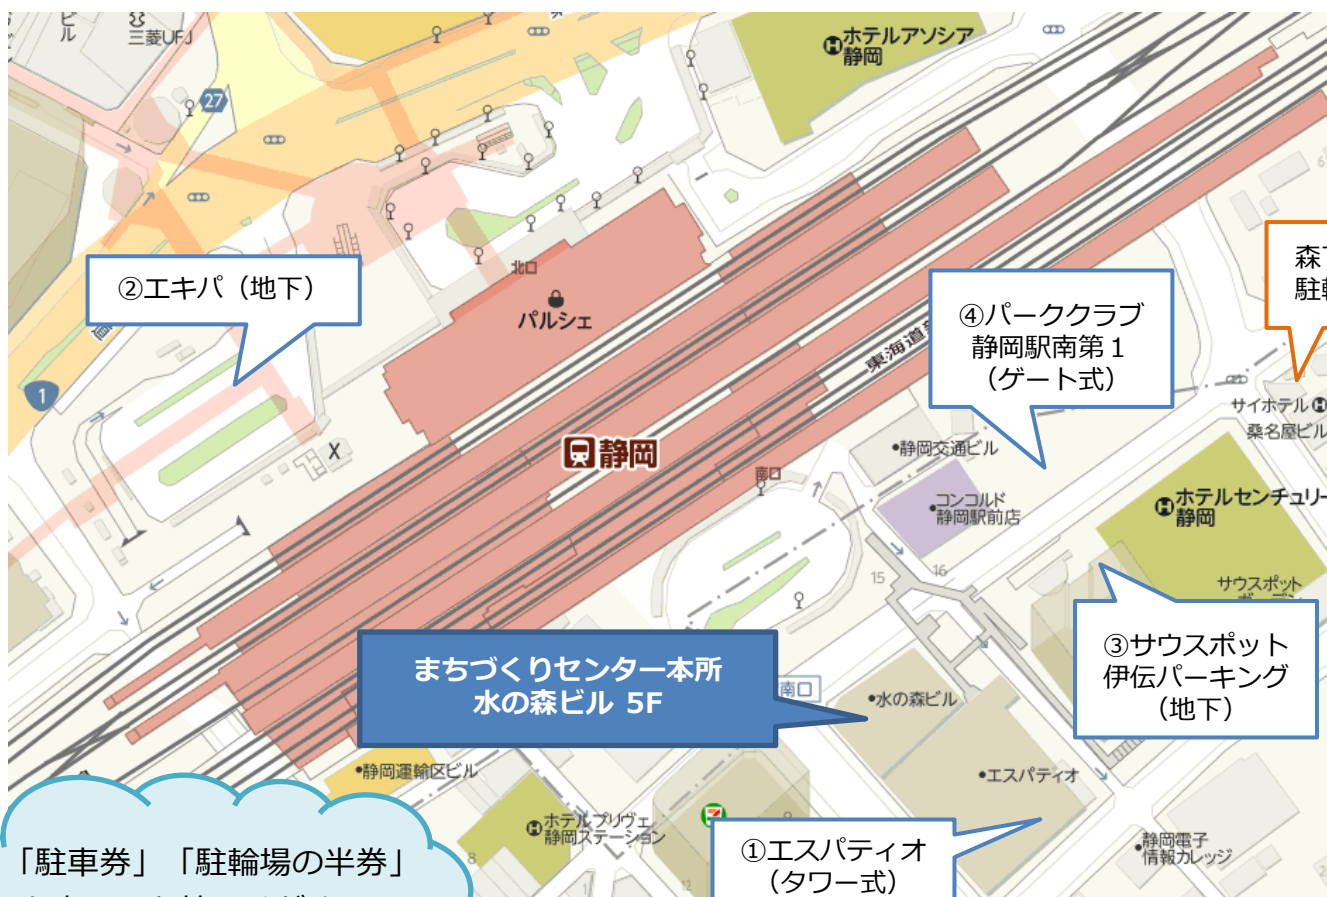

まちづくりセンター 本所・中部事務所 利用可能駐車場ののご案内

当センターでは、ご利用のお客様に下記駐車場の駐車補助券をご用意しております。
お車でお越しの際は、下記いずれかの駐車場をご利用ください。
また、自転車・原付バイクでお越しの方は『森下町駐輪場』をご利用ください。

- ① エスパティオ 駐車場
- ② エキパ 駐車場
- ③ サウスポット伊伝パーキング
- ④ パーククラブ静岡駅南第1（ゲート式）

※パーククラブ静岡駅南第2（フラップ式）は駐車券が出ないため補助券利用不可です。
ご注意ください。

「駐車券」「駐輪場の半券」
を窓口にお持ちください。
補助券をお渡しします。

【お問い合わせ】

- ・中部事務所 窓口
- ・総務課 (TEL : 054-202-5570)